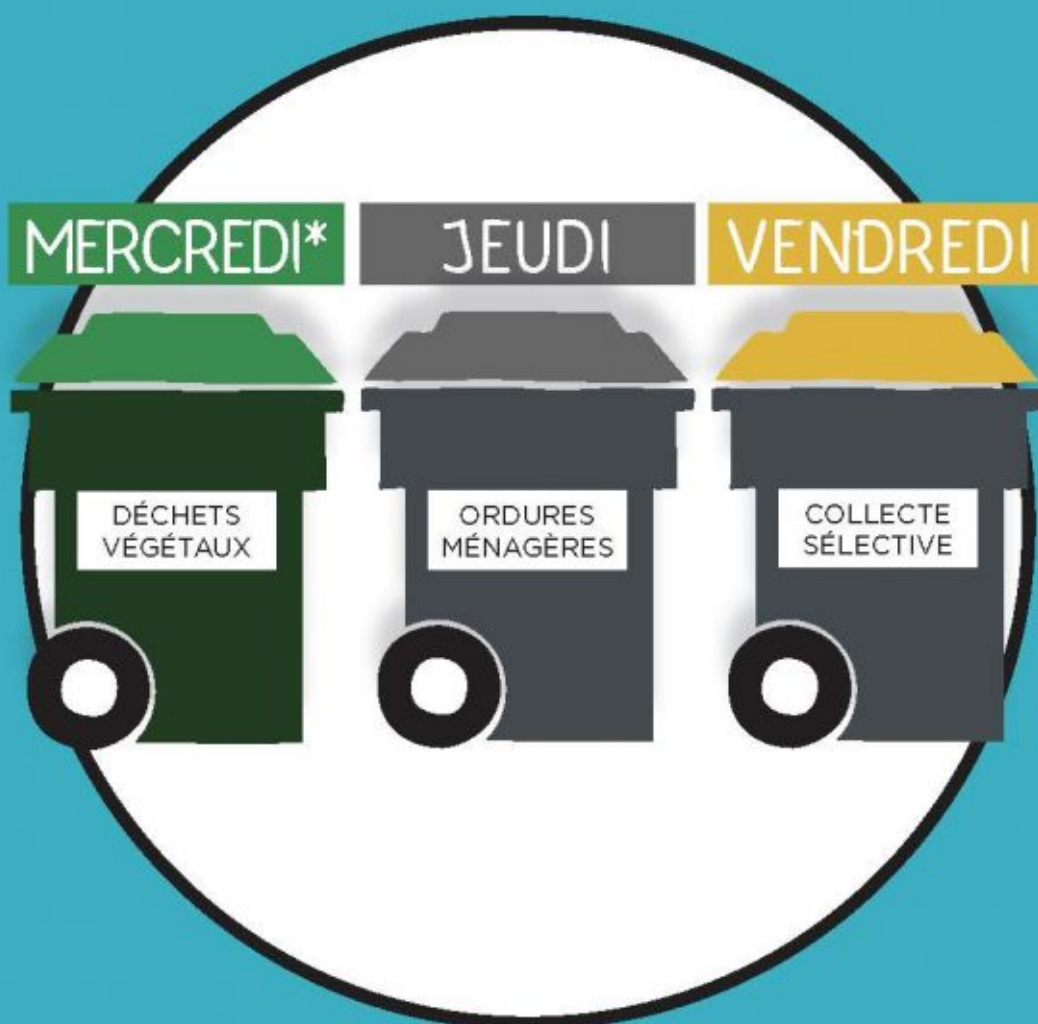

MERCI DE RESPECTER LES JOURS DE COLLECTE

LA FERTÉ-SOUS-JOUARRE

Depuis le 1er janvier 2020

*d'avril à novembre

www.lfsj.fr

LA FERTÉ-SOUS-JOUARRE

À partir du 1er janvier 2020, la collecte des déchets se simplifie. Suppression de la sectorisation Nord/Sud.