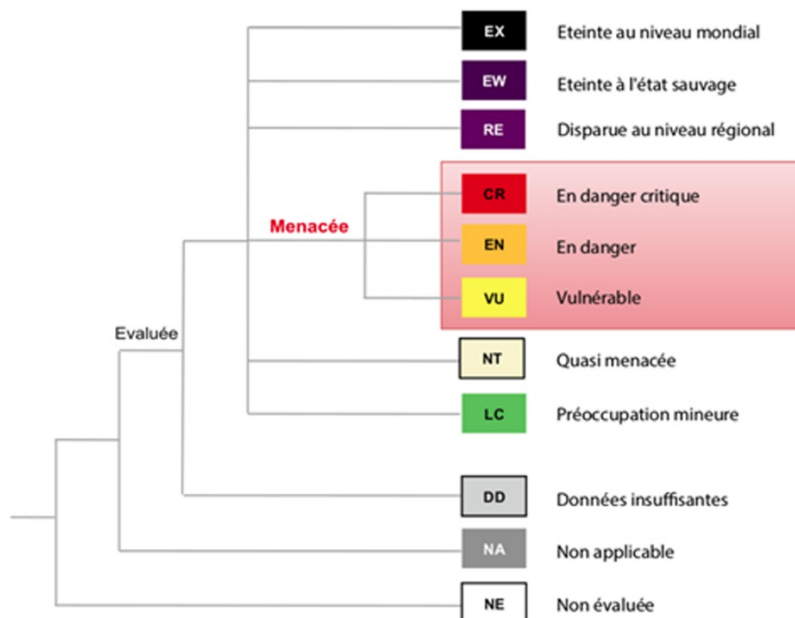

BOIS DE LA BARRE

Synthèse des observations de l'Atlas de la Biodiversité Communale (ABC)

© Freepik - Vladimircch

Salamandre tachetée

LC

Cette espèce privilégie les forêts de feuillus ou mixte. Encore largement distribuée sur l'ensemble du territoire métropolitain, la Salamandre tachetée souffre de la destruction de ses habitats aquatiques de reproduction et pâtit grandement de la circulation routière lors des migrations de reproduction.

Localisation : *Bois de la Barre.*

Blaireau européen

LC

Bien qu'il habite des milieux très variés (bocage, landes ou prairies), les endroits boisés restent la préférence du Blaireau. Dans les années 1980, plusieurs facteurs ont provoqué la raréfaction de l'espèce en Île-de-France, notamment les pressions exercées par l'homme tel que les modifications de l'habitat, le trafic routier, l'utilisation de produits chimiques, le piégeage ou encore le gazage.

Localisation : *Bois de la Barre, Bois de la Bergette.*

Millepertuis androsème

CR

Le Millepertuis androsème est une vivace de grande taille pouvant mesurer de 50 à 100 centimètres que l'on rencontre dans des zones fraîches et ombragées. Elle fleurit de juin à août et elle est en partie comestible.

Extrêmement rare en Île-de-France, l'espèce est localement présente en vallée du Petit Morin et en Vallée de Chevreuse.

Localisation : *Bois de la Barre.*

PRÉSENTATION DES CATÉGORIES DE L'UICN

Présentation des catégories de l'UICN utilisées à une échelle régionale (d'après le Guide 2012 et le Guide régional 2012 de l'UICN).